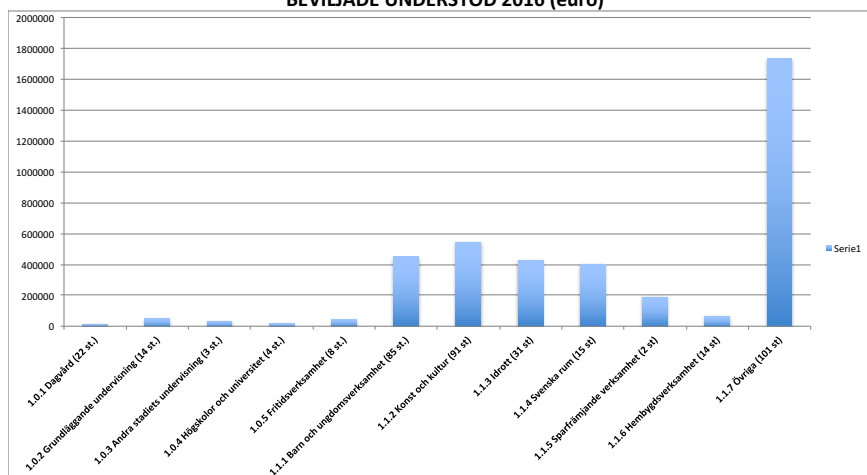

STIFTELSEN TRE SMEDER

BEVILJADE UNDERSTÖD 2016 (euro)

Alla totalt (390 st.)

3 988 530

Sökande

Ad Astra i Helsingfors rf
 Affischjägarna rf
 Aino Acktén kamarifestivaali ry.
 Akademiska damkören Lyran
 Akademiska Sångföreningen
 Anders Westerlund
 Andreaskyrkan
 Arbetets Vänner, Huvudföreningen r.f.
 Arbetsgrupp Annas föräldraförening
 Arbetsgrupp Barnkultur i Nordsjö
 Arbetsgrupp Daghemmet Blomängens föräldraförening
 Arbetsgrupp DizzyQueens
 Arbetsgrupp för DhBarnabo
 Arbetsgrupp föräldraföreningen vid daghemmet Fylgia-Solhem
 Arbetsgrupp Föräldraföreningen vid DH Mäsen
 Arbetsgrupp Föräldraföreningen vid Tomtebo daghem
 Arbetsgrupp Gruppfamiljedaghemmet Sävens föräldrar
 arbetsgrupp Mariah Hortans / M Sandberg Duo
 Arbetsgrupp Prost & Grönroos
 Arbetsgrupp Song of the Goddess
 Arbetsgrupp Thomas Huber
 Arbetsgrupp Tidskriften Kontur
 Arbetsgrupp Vi syster
 Arbetsgrupp: Föräldrakommisionen vid daghemmet Sesam
 Arbetsgruppen Dikert-Grönblom-Lyytikäinen
 Arbetsgruppen Pörtboken 2017
 Arcada studerandekår - ASK
 Arcada Studerandekår - ASK
 Arkadia Pensionärer r.f.
 Arlas föräldraförening
 Bamsegruppen r.f.
 Bargum-Donner
 Barnavårdsföreningen i Finland r.f.
 Bertha-Maria Hemmets Föräldraförening
 BlueKap rf
 Borderline rf
 Botby Svenska Skolförening rf
 Brunakärrs kolonitradgårdsförening rf
 Brändö ls förening Hem och Skola r.f.
 Brändö Seglare r.f.
 Brändö Skolförening rf
 Carl Knif Company
 Centralförbundet för Finlands Svenska Teaterorganisationer rf
 Chorus Sanctae Ceciliae rf
 Circus Helsinki Association ry
 CISV i Helsingfors rf
 Club Lejonhjärta r.f.
 Cwarn Consulting Ab
 Cygnaei Hem och Skola
 Daghemmet Elkas föräldraförening r.f. Päiväkoti Elkan vanhempiyhdistys ry
 Daghemmet Kompassen
 Daghemmet Malmgård
 Daghemmet Plommonet
 Daghemmet Pärkans föräldraförening r.f.
 Daghemmet Solhälla
 Daghemmet Stigens föräldragrupp
 De Sjukas Väl i huvudstadsregionen rf
 De Utvecklingsstördas Väl i Mellersta Nyland
 Debatt rf
 Diamanten i Finland r.f.
 Douglas Productions Ab
 Drumsö Idrottskamrater DICKEN r.f.
 Drumsö Juniorhallar rf.
 DUNK - De Ungas Musikförbund i Svenskfinland r.f.
 DuvTeatern rf
 Ehrensård-seura ry Samfundet Ehrensård
 Emsalö musikfestival förening r.f.
 Ensemble Bulleribock